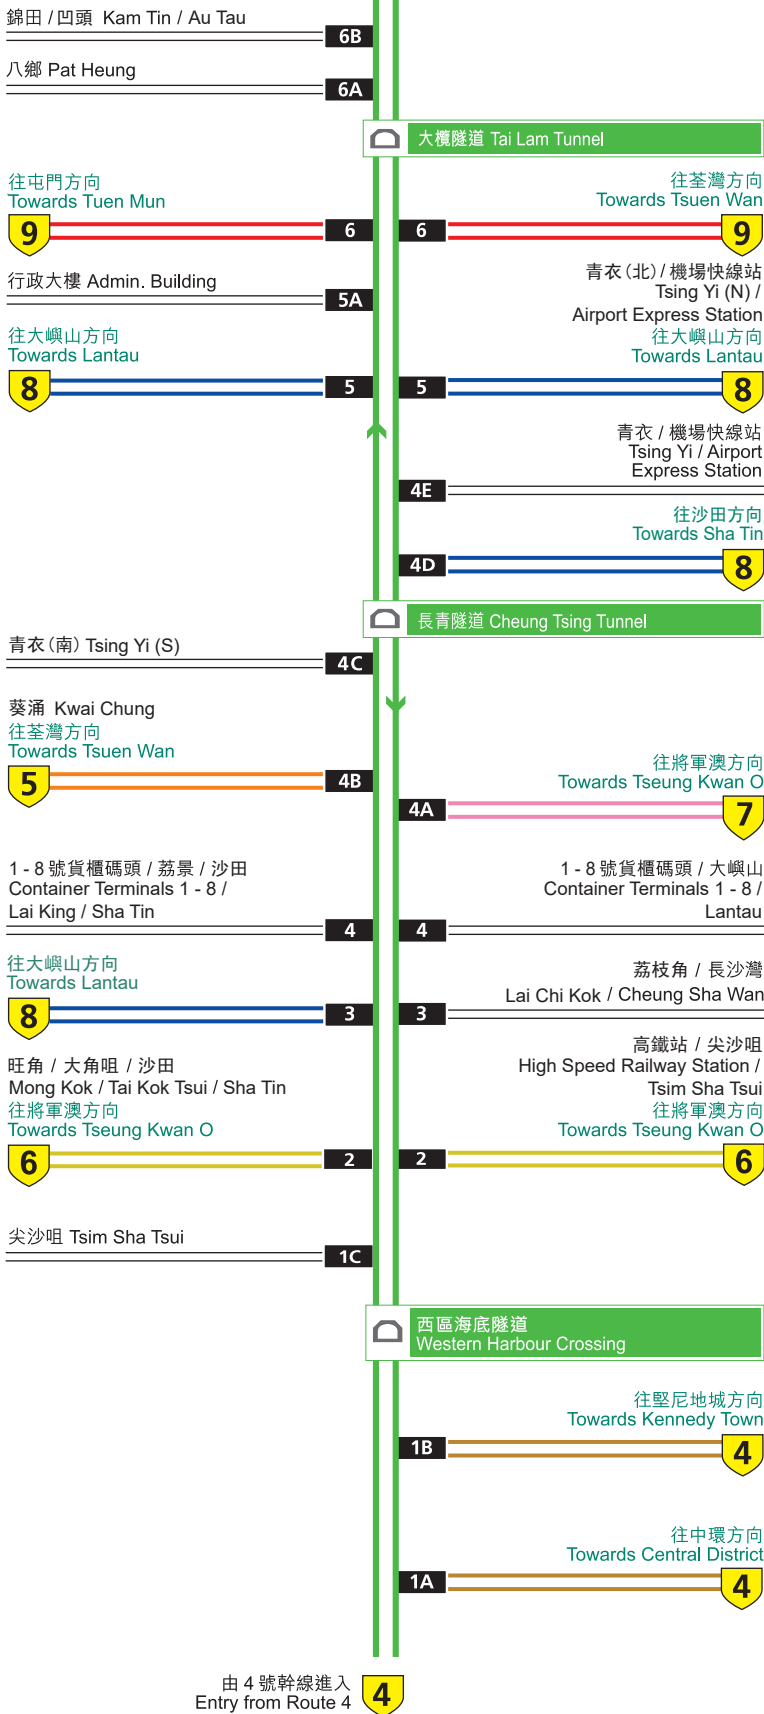

# Route 3 號幹線

## 元朗 Yuen Long

與 9 號幹線匯合 Merge to Route 9  
由 9 號幹線進入 Entry from Route 9

## 西營盤 Sai Ying Pun